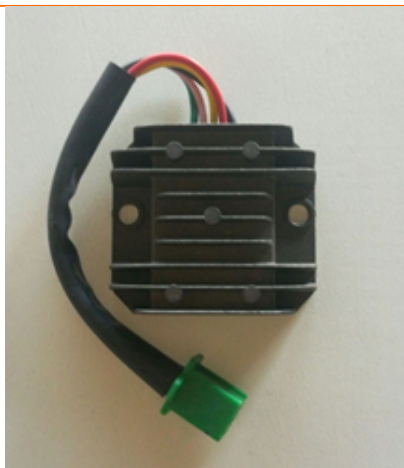

\*Consultar Stock

**Producto:**

Rectificador 4 Pin macho, Marca Haissky. Alta calidad

<b>Código:</b>	<b>Precio + iva:</b>
<b>27</b>	<b>\$7.090</b>

\*Consultar Stock

**Producto:**

Rectificador, conector 4 pines. HONDA: CG 150 Titan KS – CG Titan 150 ESD – CG TITAN 150 ES – CG 150 Job – 150 NXR BROS, Yamaha CRUX, Yamaha Crypton 110 T, Yamaha YBR 125 K y otros modelos.

<b>Código:</b>	<b>Precio + iva:</b>
<b>29</b>	<b>\$6.990</b>

\*Consultar Stock

**Producto:**

Rectificador conector de 5 pines machos. LIFAN LF 150-13, Lifan LF 150-13 Intruder y otros modelos. Descripción: 5 pines

<b>Código:</b>	<b>Precio + iva:</b>
<b>30</b>	<b>\$7.090</b>

\*Consultar Stock

**Producto:**

Rectificador conector 5 pines machos. Yamaha R15/FZ16, Honda CBR 400, Honda CBR 450 Aero sport, Honda CBR 600 900, Honda XLV 1000 Varadero y otros modelos.

<b>Código:</b>	<b>Precio + iva:</b>
<b>31</b>	<b>\$8.390</b>

\*Consultar Stock

**Producto:**

Rectificador con conector de 5 pines hembra. LIFAN: CG 125 – CG 150 – LF 150-11 – LF 200 GY – LF 200 GY-5, Sumo SG 150 SL 200, 125 y 200 y otros modelos.