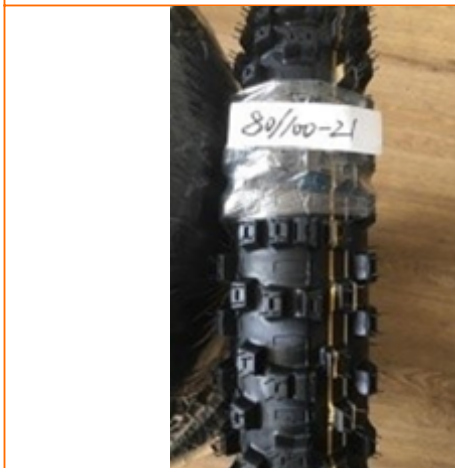

*Consultar Stock

www.fullpowermoto.com

CAMARAS Y NEUMATICOS

Producto:
Neumático de moto, con calugas, especial para el barro, Alta calidad, semi duro, lo que permite usos múltiples. Medida: 4.10X18.

| | |
|----------------|----------------------|
| Código: | Precio + iva: |
| 133 | \$29.790 |

*Consultar Stock

www.fullpowermoto.com

CAMARAS Y NEUMATICOS

Producto:
 Neumático de moto Coss/Enduro trasero, con calugas, especial para el barro, Alta calidad, semi duro, lo que permite usos múltiples.
 Medida:(110/100-18)

| | |
|----------------|----------------------|
| Código: | Precio + iva: |
| 332 | \$33.690 |

*Consultar Stock

Producto:
 Neumático de moto Coss/Enduro delantero, con calugas, especial para el barro, Alta calidad, semi duro, lo que permite usos múltiples.
 Medida:(80/100-21)