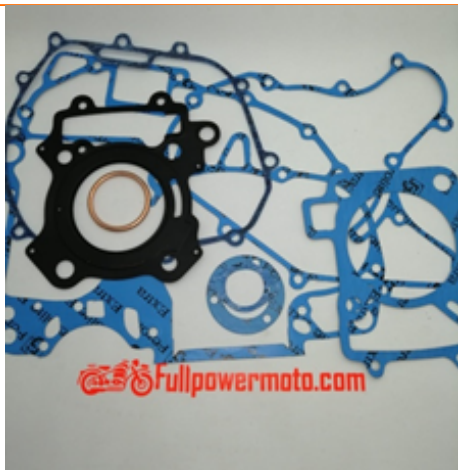

Producto:
Set de empaquetadura completa para Bajaj Pulsar 200NS.

Código:	Precio + iva:
196	$8.890
*Consultar Stock