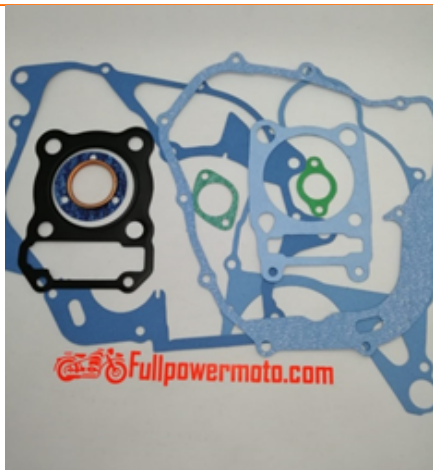

Producto:
Set de empaquetadura Completo
para Bajaj Avenger
220. Alta Calidad

Código:	Precio + iva:
296	$6.990
*Consultar Stock