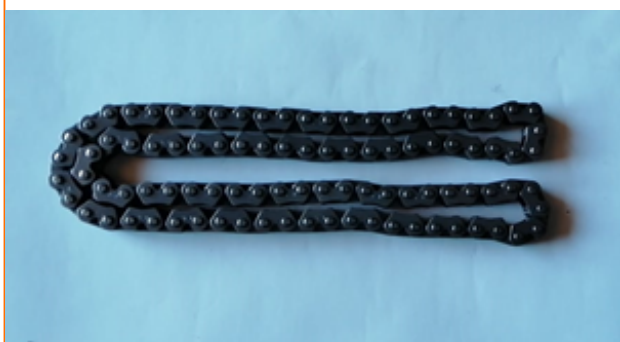

\*Consultar Stock

**Producto:**

Set Válvulas para Euromot GXT200 (1 de escape y 1 de admisión)

<b>Código:</b>	<b>Precio + iva:</b>
<b>435</b>	<b>\$12.190</b>

\*Consultar Stock

**Producto:**

Cadenilla Distribución Pulsar RS200. Endurix.