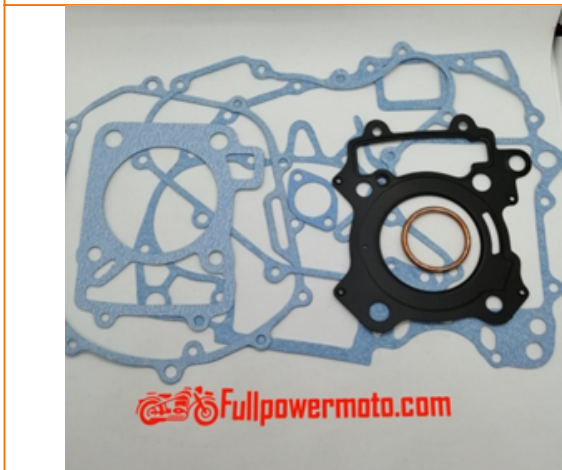

Producto:
Kit de Empaquetadura Completa
para Bajaj Pulsar
RS200

Código:	Precio + iva:
406	$11.090

*Consultar Stock