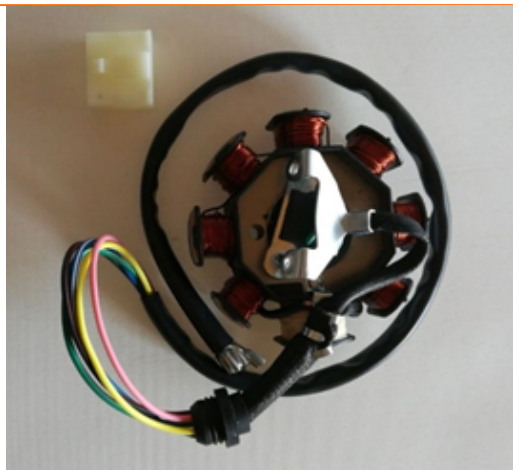

Producto:
Magneto 8 cabezas Honda
CG125/CG150

Código:	Precio + iva:
54	$10.190

*Consultar Stock