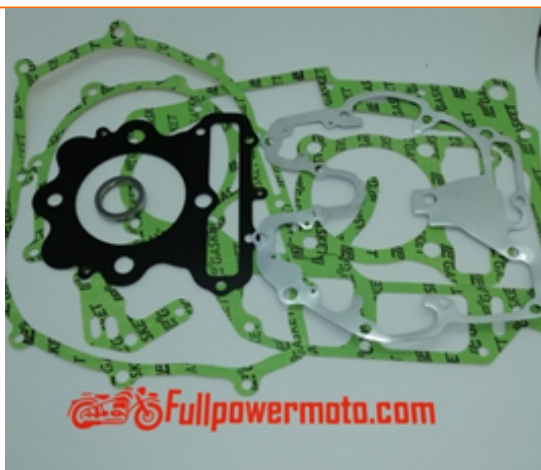

# MOTOR

**Producto:**  
Set de empaquetadura completa  
para Yamaha YFZ150  
R15.

<b>Código:</b>	<b>Precio + iva:</b>
<b>197</b>	<b>\$8.790</b>
*Consultar Stock	

**Producto:**  
Set de empaquetadura completa  
para Honda  
XR250,1986-2004.