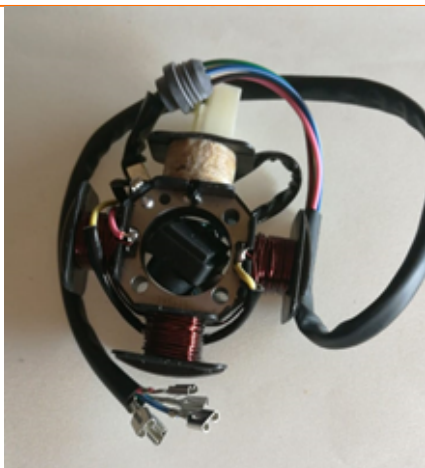

www.fullpowermoto.com

MOTOR